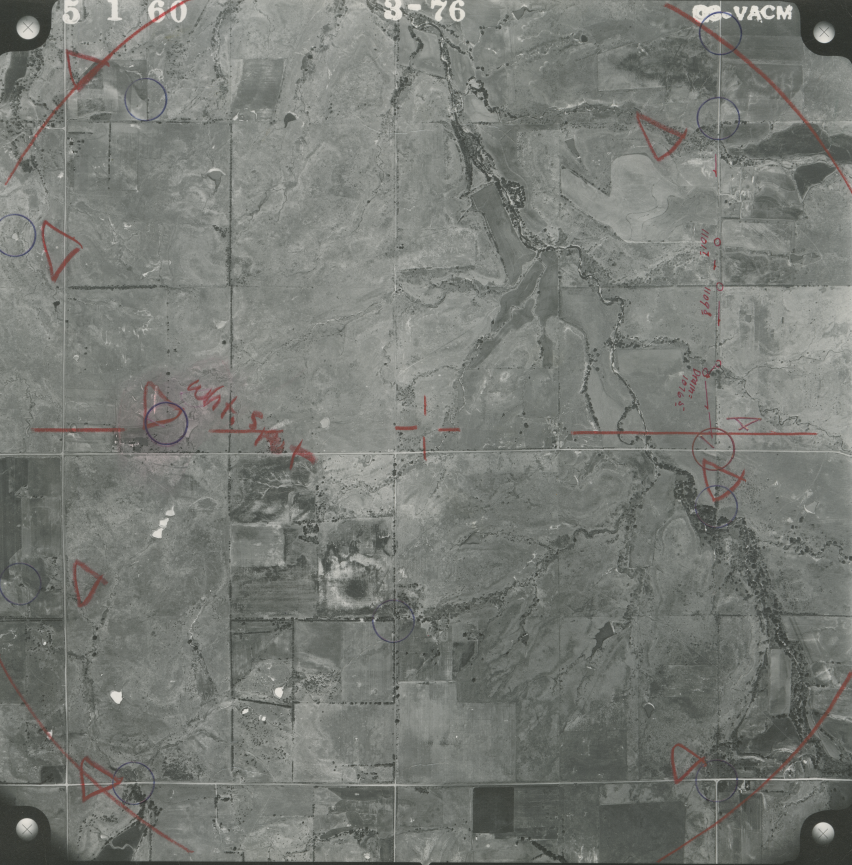

5 1 60

3-76

VACM

white spot

1000 ft