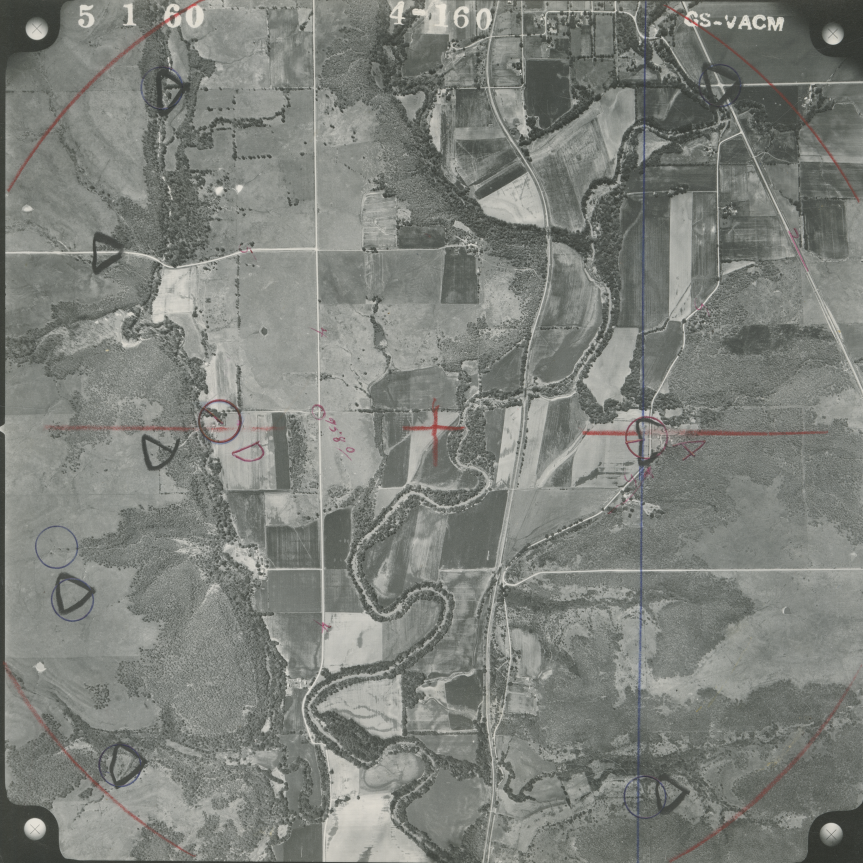

5 1 60

4-160

SS-VACM

0.558