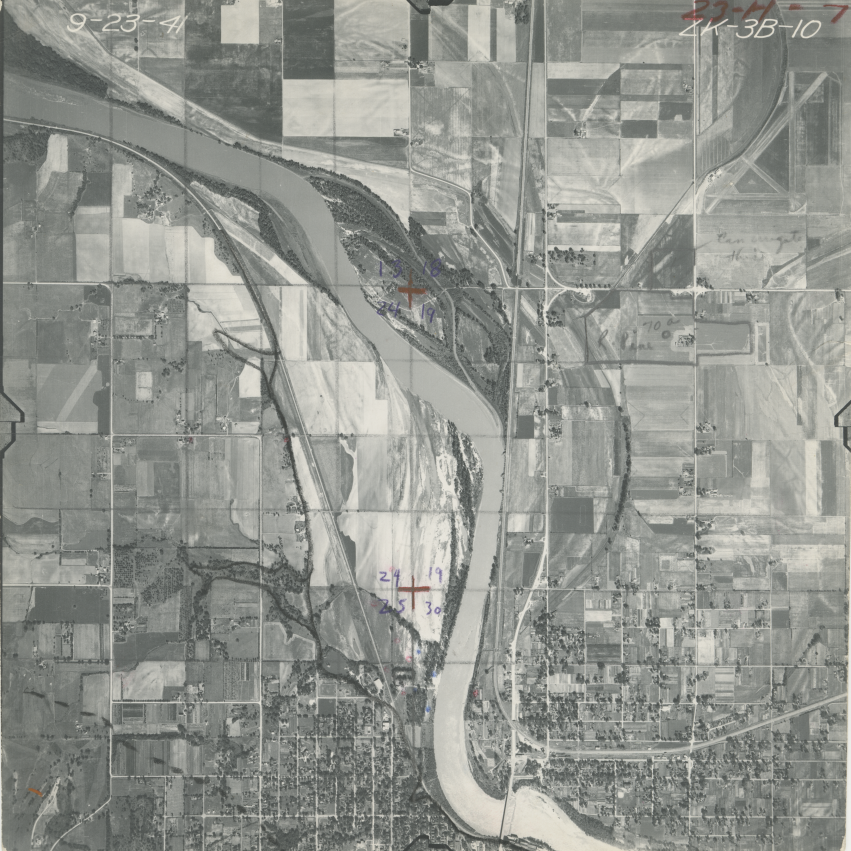

9-23-41

27-11-7
2K-3B-10

24 19
25 30

Can length
16.5

700