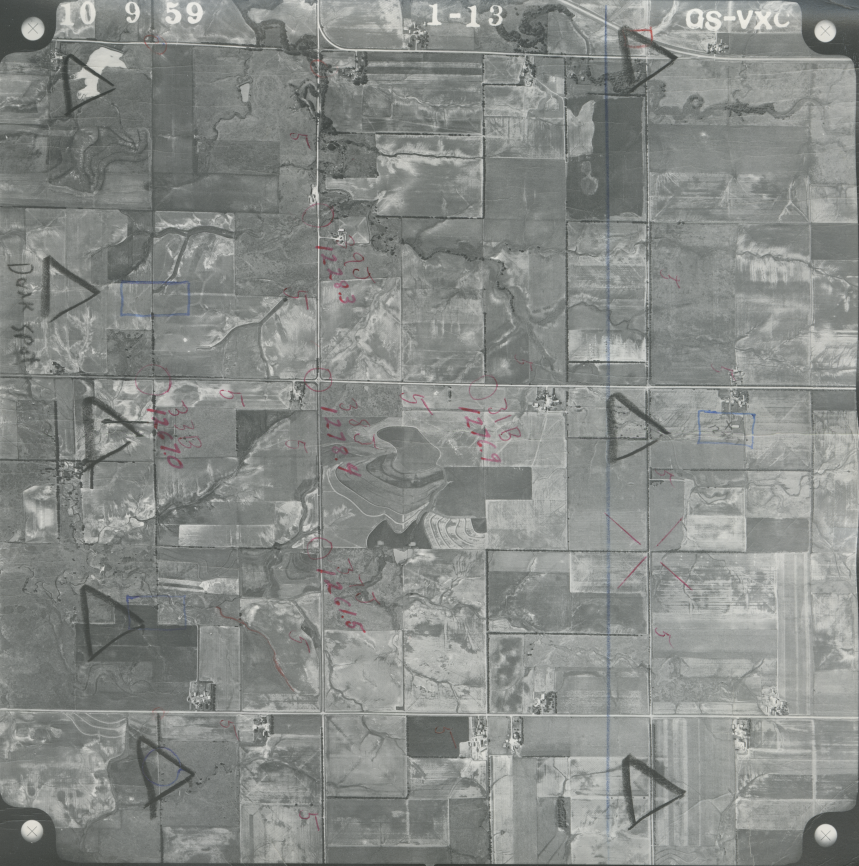

10 9 59

1-13

OS-VXC

Dark spot

120.3

121.4

121.5

118  
119.9

119.8  
119.9  
120.0

120.1  
120.2