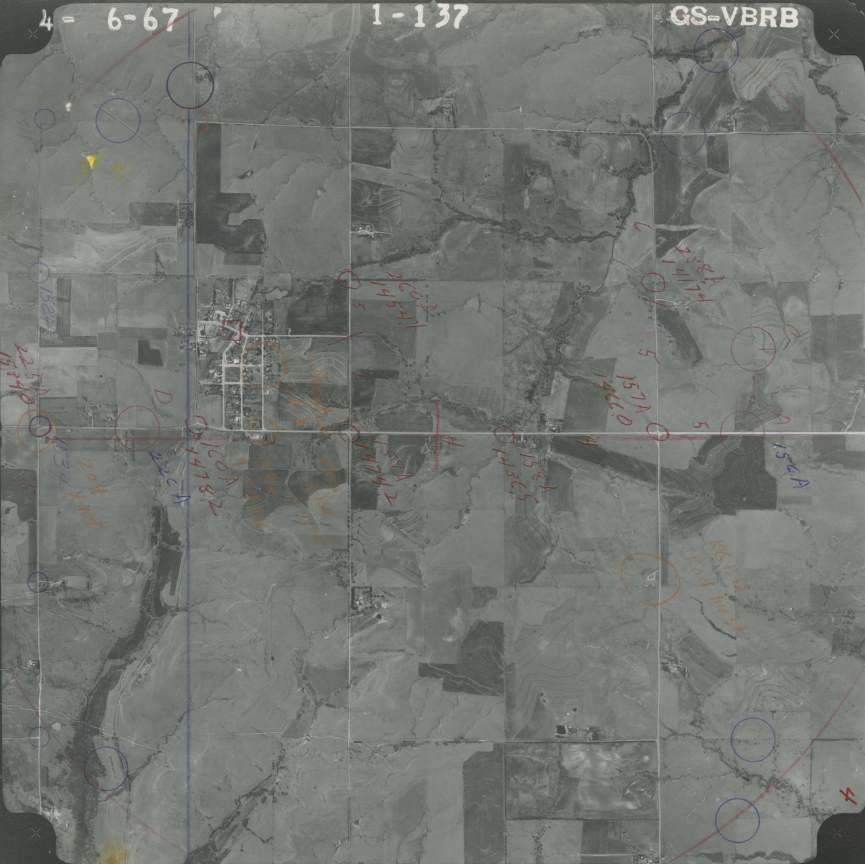

4 = 6-67

1-137

GS-VBRB

0527
22570
19340
104
104
104

D
164782
164782
164782

150742
150742
150742
150742

15815
14365

15719
14660

L
11171
11171
11171

A
15261

K5012
Pool Wash

4