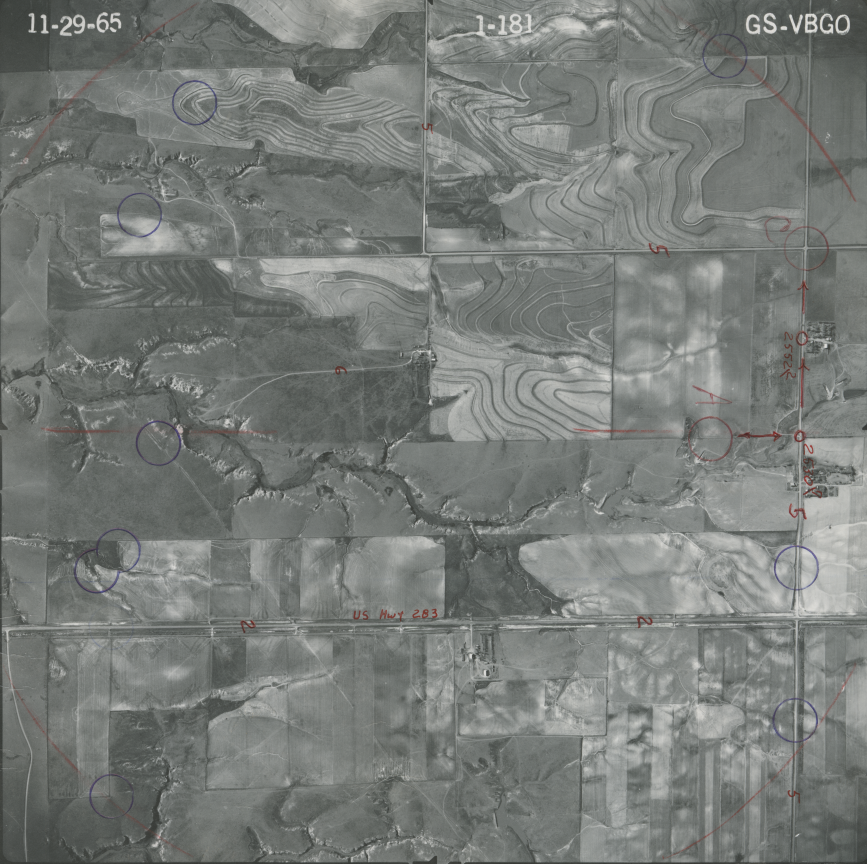

11-29-65

1-181

GS-VBGO

US Hwy 283

2552K

A

2

2

5

5

5

5

5

5

5

5