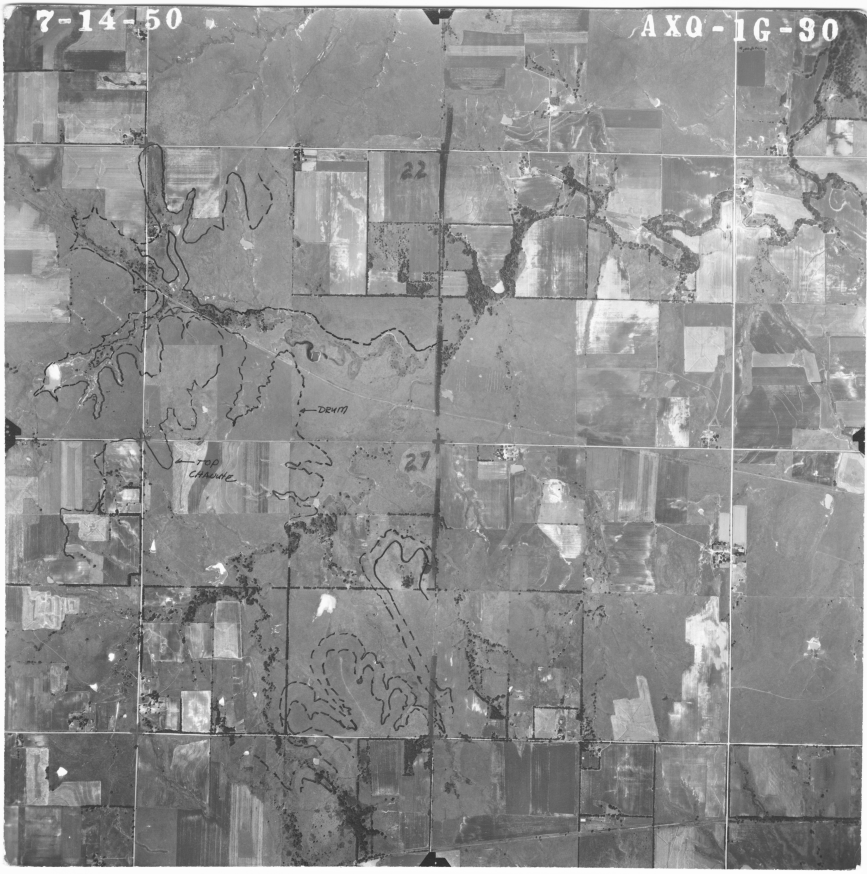

7-14-50

AXQ-1G-30

22

DEW

27

TOD CHANNEL