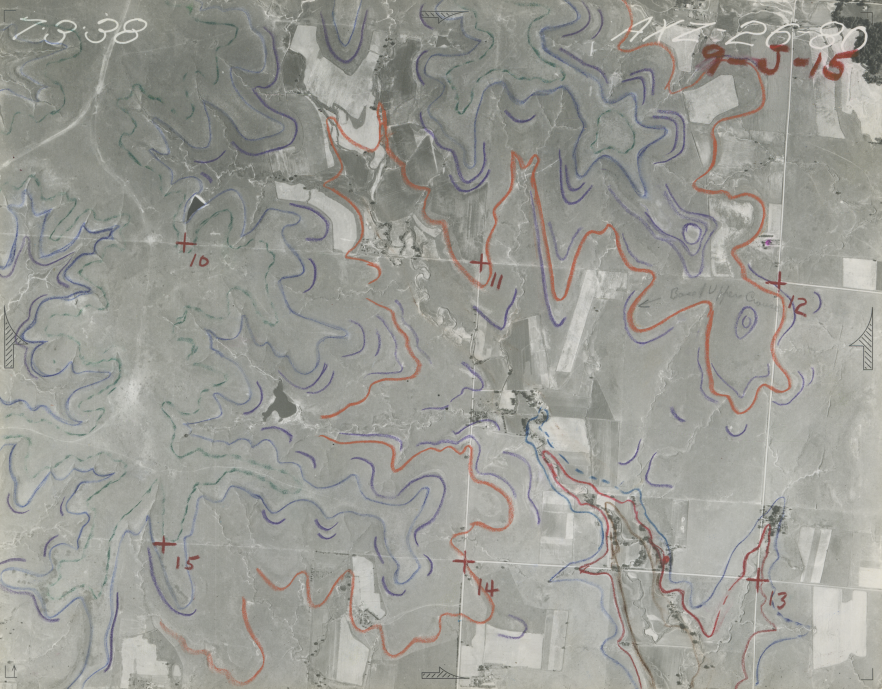

7338

AKZ 26-80
9-5-15

+10

+11

+12

+15

+14

+13

Base of Upper Canyon