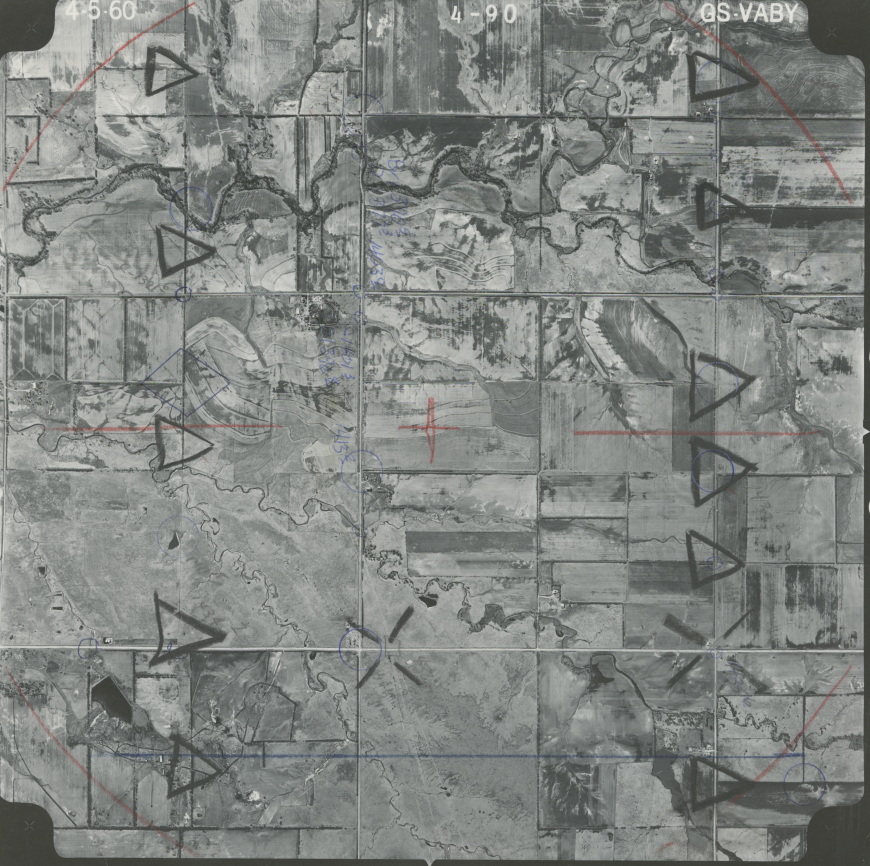

4-5-60

4-90

GS-VABY

SUN
W 120

18

19