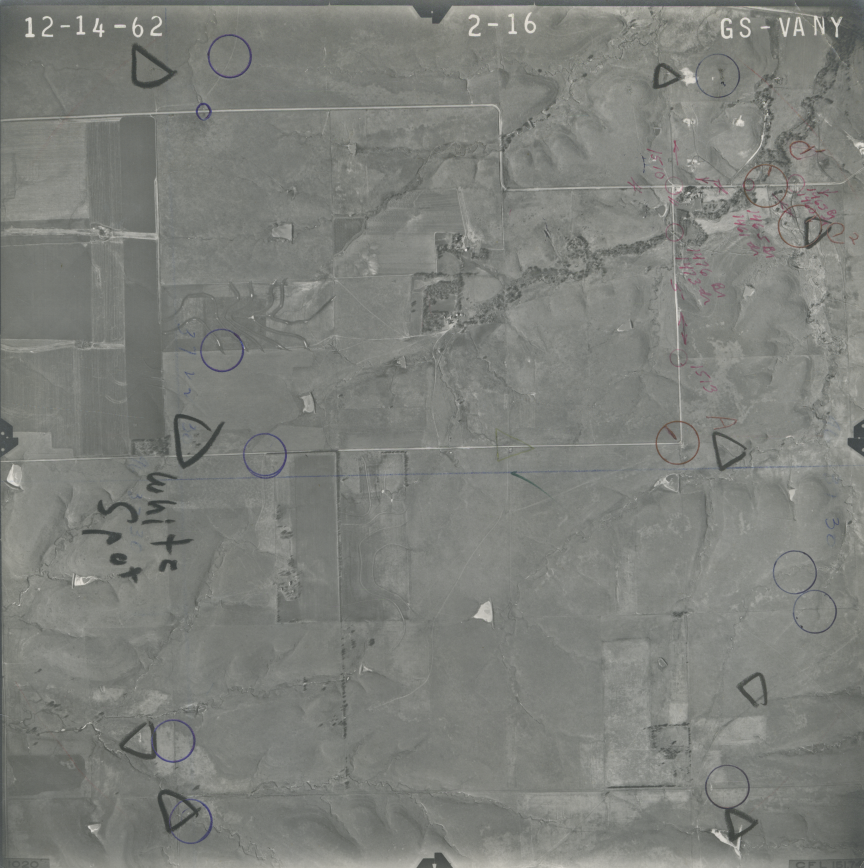

12-14-62

2-16

GS-VANY

White Spot

116
117
118
119
120
121
122
123
124
125
126
127
128
129
130
131
132
133
134
135
136
137
138
139
140
141
142
143
144
145
146
147
148
149
150
151
152
153
154
155
156
157
158
159
160
161
162
163
164
165
166
167
168
169
170
171
172
173
174
175
176
177
178
179
180
181
182
183
184
185
186
187
188
189
190
191
192
193
194
195
196
197
198
199
200

A

B

C

D

E

F

G

1020

1020