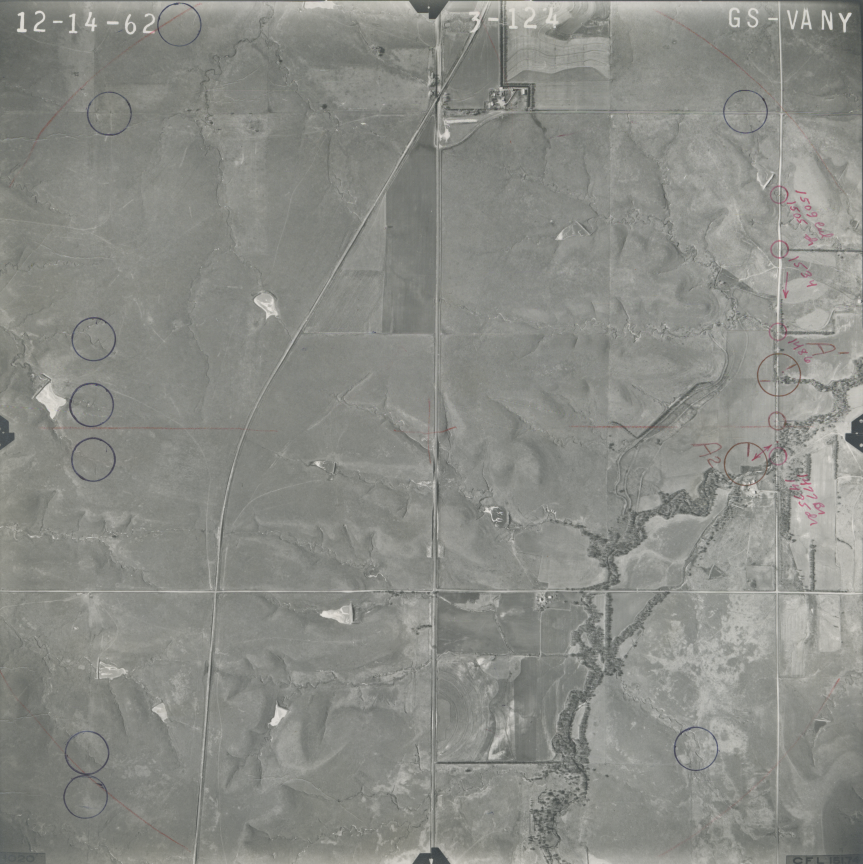

12-14-62

3-124

GS-VANY

1500 ft  
1300 ft  
1100 ft  
1000 ft

1000 ft

900 ft

800 ft

700 ft

600 ft

500 ft

400 ft

300 ft

200 ft

100 ft

0 ft

100 ft

200 ft

CFL