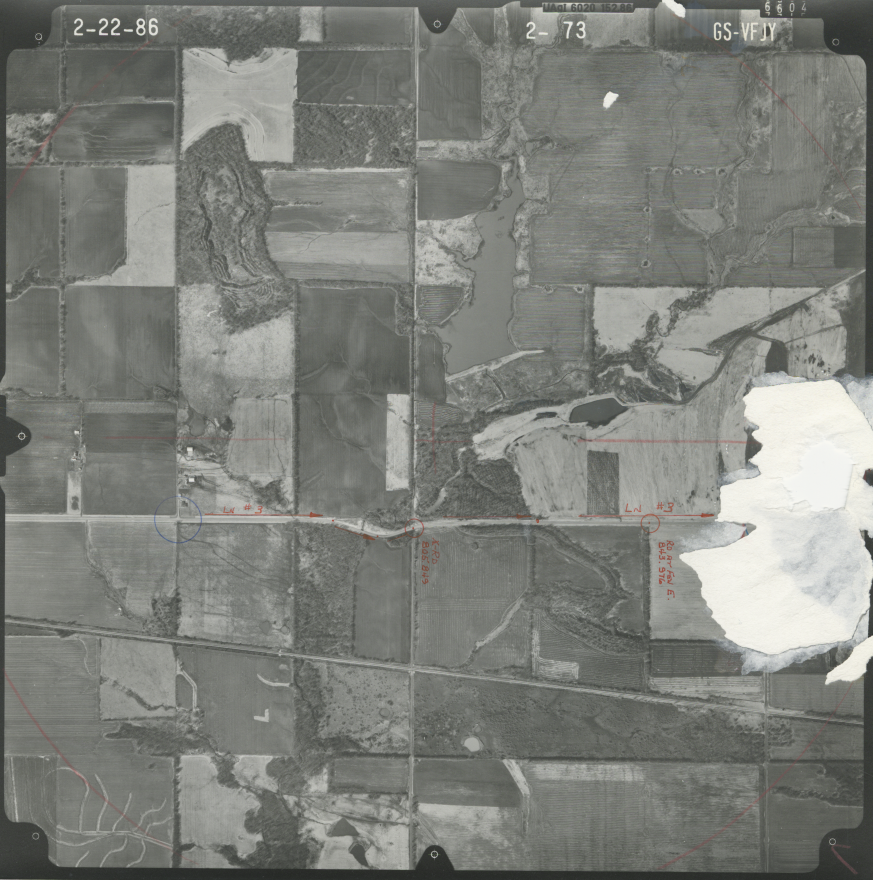

2-22-86

2-73

GS-VFJY

MANI 6020 (52.87)

0 2

27

27

5.00
5.00
5.00