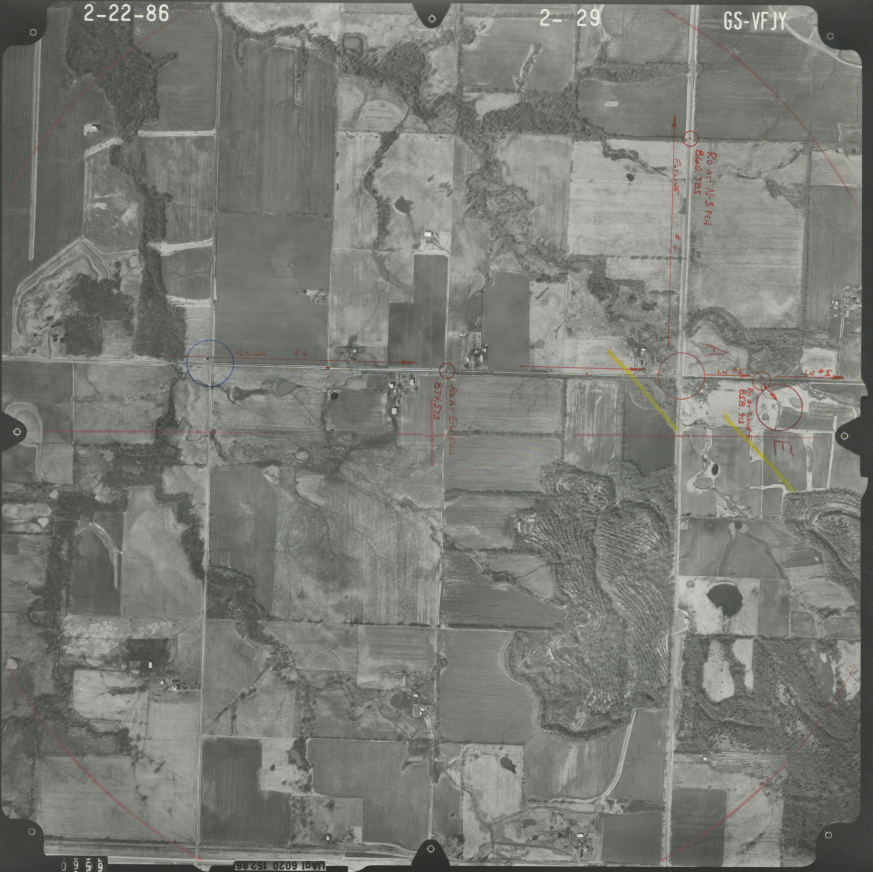

2-22-86

2-29

GS-VF JY

Rock Hill, S.C.
Geotiles
A

State Rd. 24

State Rd. 24

See map

E

1401 6020 15218

10000